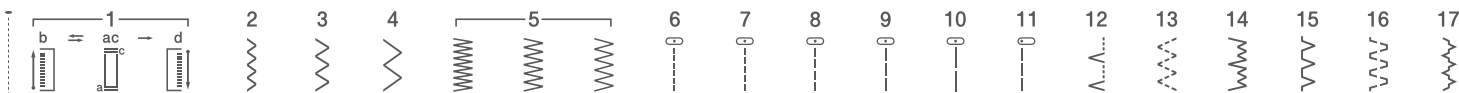

artwork 31se

brother
at your side

Товар сертифицирован

artwork 31se

Quality
since 1908

Качество с 1908 года

artwork 31se

Швейная машина с горизонтальным челноком и функцией «Свободный рукав»

- 17 строчек
- Нитевдеватель
- Горизонтальный челнок
- Обметывание петли в 4 приема
- LED подсветка

Швейная машина artwork 31se

17 строчек

Технические характеристики

| | |
|-------------------------------|--------------------------|
| Количество встроенных строчек | 17 |
| Тип петли | полуавтомат (в 4 приема) |
| Нитевдеватель | + |
| Вид челночного устройства | горизонтальный |
| Кнопка реверса | + |
| Освещение рабочей области | LED подсветка |
| Максимальная длина стежка | 4 |
| Максимальная ширина строчки | 5 |
| «Свободный рукав» | + |
| Отсек для аксессуаров | + |
| Чехол | мягкий |