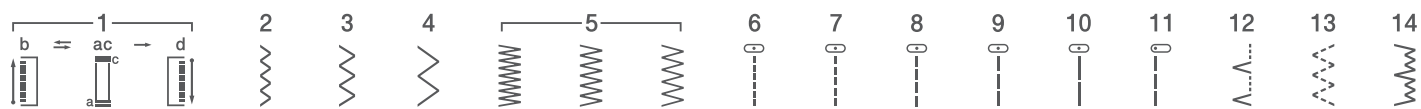

Швейная машина R214

14 строчек

Технические характеристики

Количество встроенных строчек	14
Тип петли	полуавтомат (в 4 приема)
Вид челночного устройства	горизонтальный
Кнопка реверса	+
Освещение рабочей области	LED подсветка
Максимальная длина стежка	4
Максимальная ширина строчки	5
«Свободный рукав»	+
Отсек для аксессуаров	+
Чехол	мягкий