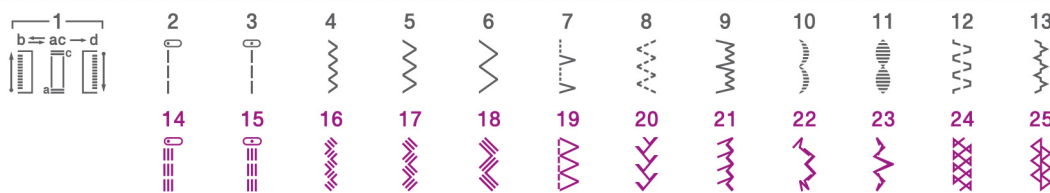

Hanami 17/25/27s/37s

Компактная швейная машина
с функцией «Свободный рукав»

- 17/25/27/37 видов строчек
- Горизонтальный челнок
- Обметывание петли в 4 приема (Hanami 17/25)
- Петля-автомат (Hanami 27s/37s)
- Нитевдеватель

Hanami 17/25/27s/37s

Hanami 17

17 строчек

Hanami 25

25 строчек

Hanami 27s

27 строчек

Hanami 37s