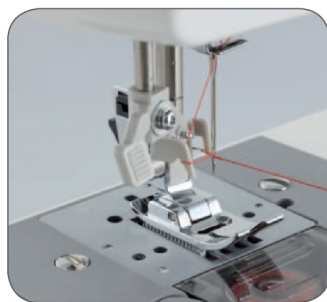

Hanami 17/25/27s/37s

Компактная швейная машина
с функцией «Свободный рукав»

- 17/25/27/37 видов строчек
- Горизонтальный челнок
- Обметывание петли в 4 приема (Hanami 17/25)
- Петля-автомат (Hanami 27s/37s)
- Нитевдеватель

37 строчек

Яркая LED подсветка рабочей области

Легкая заправка нити

Быстрая установка шпульки

Петля-автомат (Hanami 27s/37s)

Контакт:

brother
at your side

www.brothersewing.ru