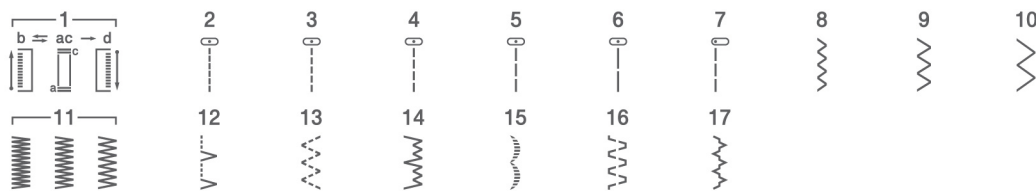

Hanami 17/25/27s/37s

Hanami 17

17 строчек