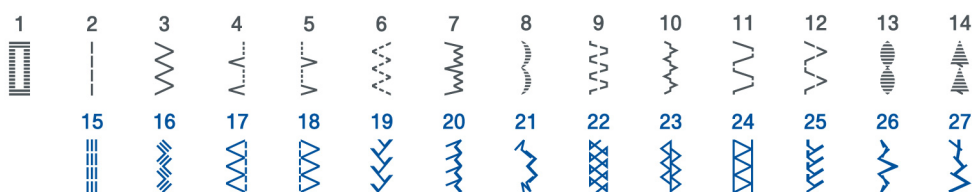

Hanami 17/25/27s/37s

Компактная швейная машина
с функцией «Свободный рукав»

- 17/25/27/37 видов строчек
- Горизонтальный челнок
- Обметывание петли в 4 приема (Hanami 17/25)
- Петля-автомат (Hanami 27s/37s)
- Нитевдеватель

Hanami 17/25/27s/37s

Hanami 17

17 строчек

Hanami 25

25 строчек

Hanami 27s

27 строчек

Hanami 37s

37 строчек

Яркая LED подсветка рабочей области

Легкая заправка нити

Быстрая установка шпульки

Петля-автомат (Hanami 27s/37s)

Контакт:

brother
at your side

www.brothersewing.ru