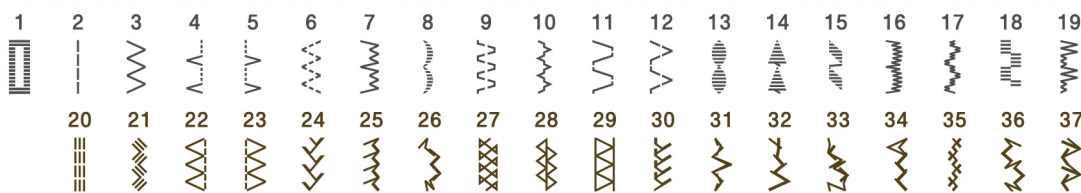

Hanami 17/25/27s/37s

Компактная швейная машина
с функцией «Свободный рукав»

- 17/25/27/37 видов строчек
- Горизонтальный челнок
- Обметывание петли в 4 приема (Hanami 17/25)
- Петля-автомат (Hanami 27s/37s)
- Нитевдеватель

Hanami 17/25/27s/37s

Hanami 17

17 строчек

Hanami 25

25 строчек

Hanami 27s

27 строчек

Hanami 37s

37 строчек

Яркая LED подсветка рабочей области

Легкая заправка нити

Быстрая установка шпульки

Петля-автомат (Hanami 27s/37s)

Контакт:

brother
at your side

www.brothersewing.ru