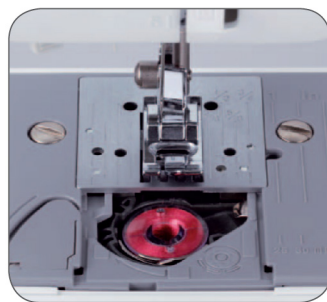

Hanami 17/25/27s/37s

Компактная швейная машина
с функцией «Свободный рукав»

- 17/25/27/37 видов строчек
- Горизонтальный челнок
- Обметывание петли в 4 приема (Hanami 17/25)
- Петля-автомат (Hanami 27s/37s)
- Нитевдеватель

37 строчек

Яркая LED подсветка рабочей области

Легкая заправка нити

Быстрая установка шпульки

Петля-автомат (Hanami 27s/37s)

Контакт:

brother
at your side

www.brothersewing.ru