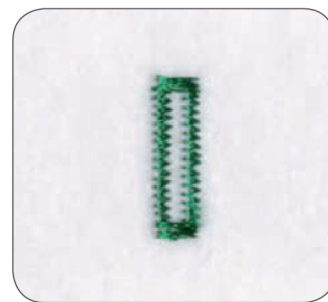

Hanami 17/25/27s/37s

Компактная швейная машина
с функцией «Свободный рукав»

- 17/25/27/37 видов строчек
- Горизонтальный челнок
- Обметывание петли в 4 приема (Hanami 17/25)
- Петля-автомат (Hanami 27s/37s)
- Нитевдеватель

37 строчек

Яркая LED подсветка рабочей области

Легкая заправка нити

Быстрая установка шпульки

Петля-автомат (Hanami 27s/37s)

Контакт:

brother
at your side

www.brothersewing.ru